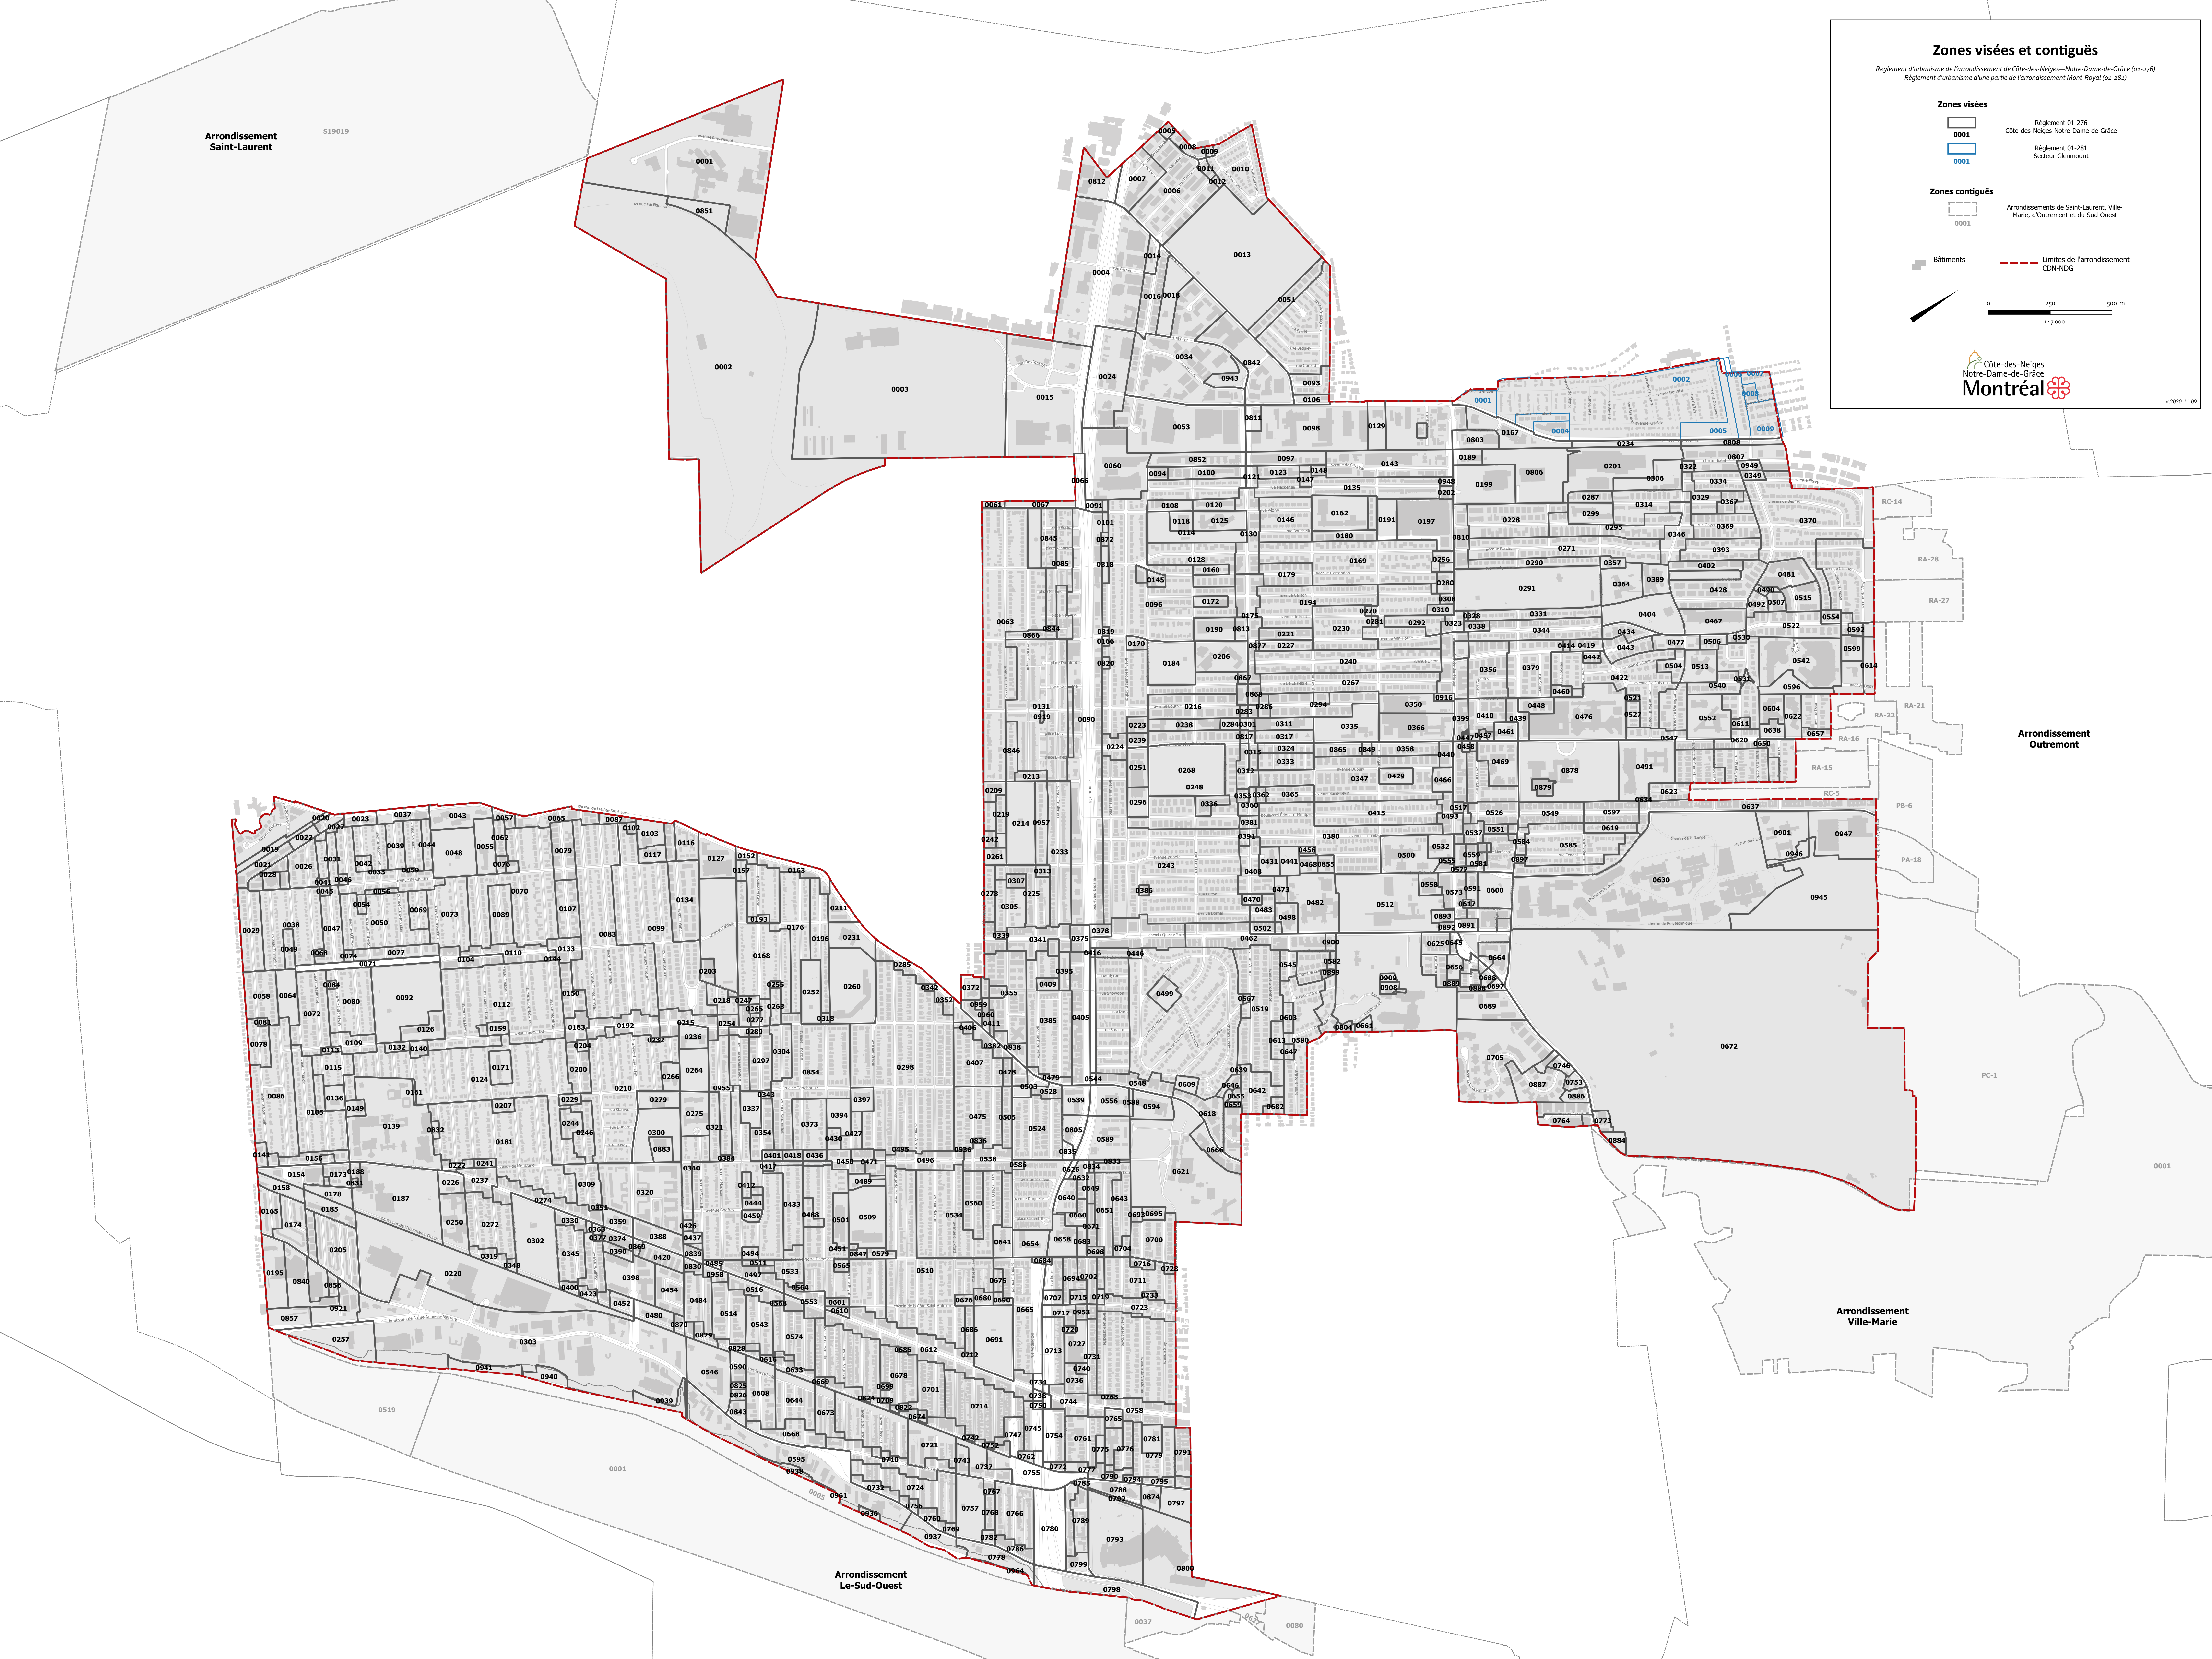

Zones visées et contiguës

1. **Zones visées**
2. 0001 Règlement 01-276 Côte-des-Neiges—Notre-Dame-de-Grâce
   - 0001 Règlement 01-281 Secteur Glenmount

1. **Zones contiguës**
2. 0001 Arrondissements de Saint-Laurent, Ville-Marie, d'Outremont et du Sud-Ouest

v.2020-11-09

Arrondissement Saint-Laurent

S19019

Arrondissement Outremont

Arrondissement Ville-Marie

Arrondissement Le-Sud-Ouest